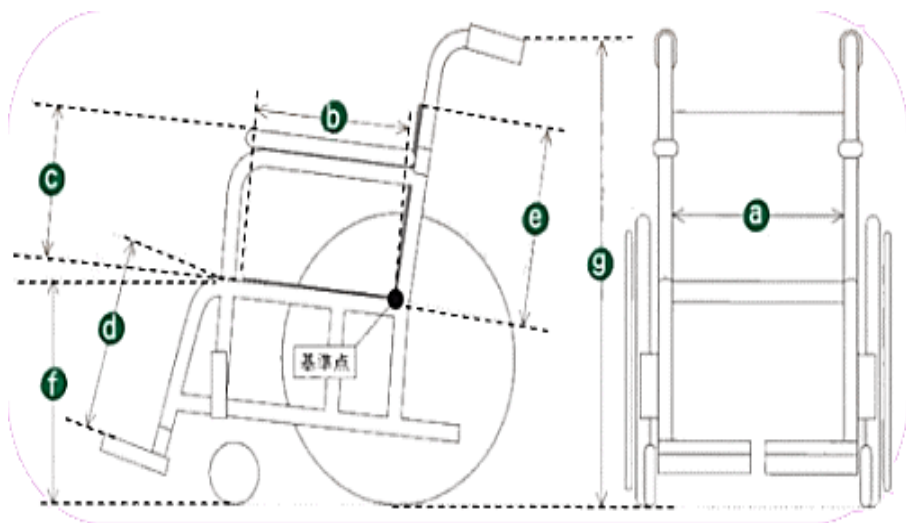

車イス

- a シート幅
27cm
- b シート奥行き
36.5cm
- c アームレスト高
23cm
- d レッグサポート
30cm
- e バックレスト高
32cm
- f シート高
39cm
- g グリップ高
77cm

①

バギー

- a シート幅
48cm
- b シート奥行き
32cm
- c アームレスト高
×
- d レッグサポート
42cm
- e バックレスト高
60cm
- f シート高
42cm
- g グリップ高
73cm

②

座位保持 テーブル付き

③

- a シート幅
30cm
- b シート奥行き
30cm
- c アームレスト高
21cm
- d レッグサポート
x
- e バックレスト高
22cm
- f シート高
26cm
- g グリップ高
58cm

座位保持 テーブル付き

④

- a シート幅
38cm
- b シート奥行き
29cm
- c アームレスト高
14cm
- d レッグサポート
36cm
- e バックレスト高
37cm
- f シート高
49cm
- g グリップ高
69cm

座位保持 テーブル・クッション付き
足置き→取り外し可

- a シート幅 38cm
- b シート奥行き 32cm
- c アームレスト高 14cm
- d レッグサポート 36cm
- e バックレスト高 37cm
- f シート高 49cm
- g グリップ高 69cm

⑤

歩行器

幅 27cm

高さ 73cm

奥行き 71cm

⑥