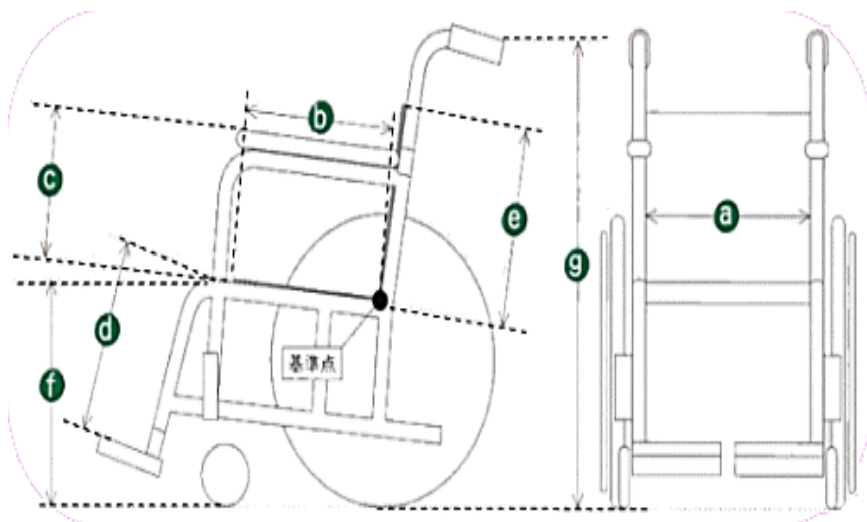

車イス

- a シート幅
27cm
- b シート奥行き
36.5cm
- c アームレスト高
23cm
- d レッグサポート
30cm
- e バックレスト高
32cm
- f シート高
39cm
- g グリップ高
77cm

①

バギー

- a シート幅
48cm
- b シート奥行き
32cm
- c アームレスト高
×
- d レッグサポート
42cm
- e バックレスト高
60cm
- f シート高
42cm
- g グリップ高
73cm

②

座位保持 テーブル付き

③

- a シート幅
30cm
- b シート奥行き
30cm
- c アームレスト高
21cm
- d レッグサポート
x
- e バックレスト高
22cm
- f シート高
26cm
- g グリップ高
58cm

座位保持 テーブル付き

④

- a シート幅
38cm
- b シート奥行き
29cm
- c アームレスト高
14cm
- d レッグサポート
36cm
- e バックレスト高
37cm
- f シート高
49cm
- g グリップ高
69cm

座位保持 テーブル・クッション付き
足置き→取り外し可

- a シート幅 38cm
- b シート奥行き 32cm
- c アームレスト高 14cm
- d レッグサポート 36cm
- e バックレスト高 37cm
- f シート高 49cm
- g グリップ高 69cm

⑤

歩行器

幅 27cm

高さ 73cm

奥行き 71cm

⑥