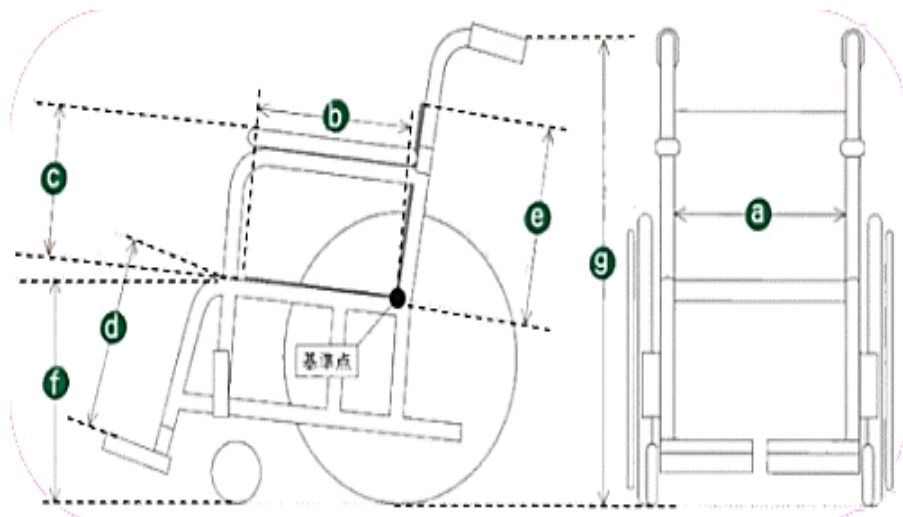

車イス

- a シート幅
27cm
- b シート奥行き
36.5cm
- c アームレスト高
23cm
- d レッグサポート
30cm
- e バックレスト高
32cm
- f シート高
39cm
- g グリップ高
77cm

①

バギー

- a シート幅
48cm
- b シート奥行き
32cm
- c アームレスト高
×
- d レッグサポート
42cm
- e バックレスト高
60cm
- f シート高
42cm
- g グリップ高
73cm

②

座位保持 テーブル付き

③

- a シート幅
30cm
- b シート奥行き
30cm
- c アームレスト高
21cm
- d レッグサポート
x
- e バックレスト高
22cm
- f シート高
26cm
- g グリップ高
58cm

座位保持 テーブル付き

④

- a シート幅
38cm
- b シート奥行き
29cm
- c アームレスト高
14cm
- d レッグサポート
36cm
- e バックレスト高
37cm
- f シート高
49cm
- g グリップ高
69cm

座位保持 テーブル・クッション付き
足置き→取り外し可

- a シート幅 38cm
- b シート奥行き 32cm
- c アームレスト高 14cm
- d レッグサポート 36cm
- e バックレスト高 37cm
- f シート高 49cm
- g グリップ高 69cm

⑤

歩行器

幅 27cm

高さ 73cm

奥行き 71cm

⑥