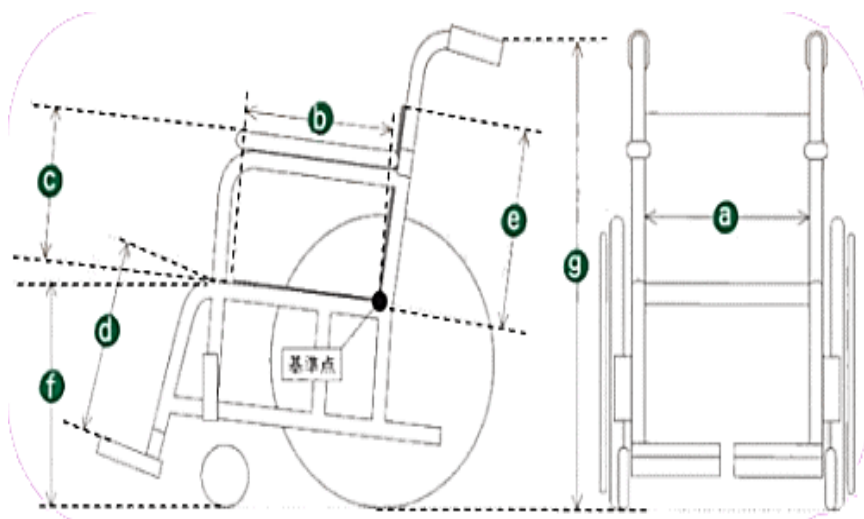

車イス

- a シート幅
27cm
- b シート奥行き
36.5cm
- c アームレスト高
23cm
- d レッグサポート
30cm
- e バックレスト高
32cm
- f シート高
39cm
- g グリップ高
77cm

①

バギー

- a シート幅
48cm
- b シート奥行き
32cm
- c アームレスト高
×
- d レッグサポート
42cm
- e バックレスト高
60cm
- f シート高
42cm
- g グリップ高
73cm

②

座位保持 テーブル付き

③

- a シート幅
30cm
- b シート奥行き
30cm
- c アームレスト高
21cm
- d レッグサポート
x
- e バックレスト高
22cm
- f シート高
26cm
- g グリップ高
58cm

座位保持 テーブル付き

④

- a シート幅
38cm
- b シート奥行き
29cm
- c アームレスト高
14cm
- d レッグサポート
36cm
- e バックレスト高
37cm
- f シート高
49cm
- g グリップ高
69cm

座位保持 テーブル・クッション付き
足置き→取り外し可

- a シート幅 38cm
- b シート奥行き 32cm
- c アームレスト高 14cm
- d レッグサポート 36cm
- e バックレスト高 37cm
- f シート高 49cm
- g グリップ高 69cm

⑤

歩行器

幅 27cm

高さ 73cm

奥行き 71cm

⑥