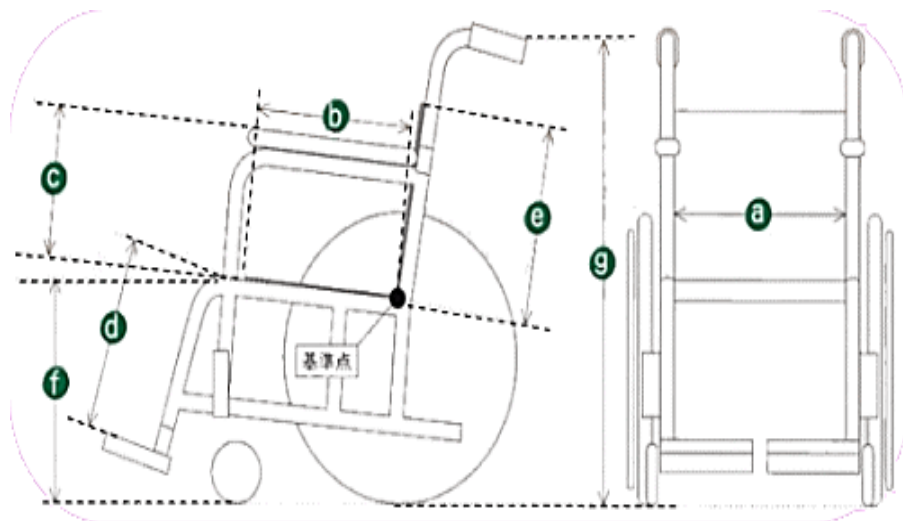

②

座位保持 テーブル付き

③

- a シート幅
30cm
- b シート奥行き
30cm
- c アームレスト高
21cm
- d レッグサポート
x
- e バックレスト高
22cm
- f シート高
26cm
- g グリップ高
58cm

座位保持 テーブル付き

④

- a シート幅
38cm
- b シート奥行き
29cm
- c アームレスト高
14cm
- d レッグサポート
36cm
- e バックレスト高
37cm
- f シート高
49cm
- g グリップ高
69cm

座位保持 テーブル・クッション付き
足置き→取り外し可

- a シート幅 38cm
- b シート奥行き 32cm
- c アームレスト高 14cm
- d レッグサポート 36cm
- e バックレスト高 37cm
- f シート高 49cm
- g グリップ高 69cm

⑤

歩行器

幅 27cm

高さ 73cm

奥行き 71cm

⑥